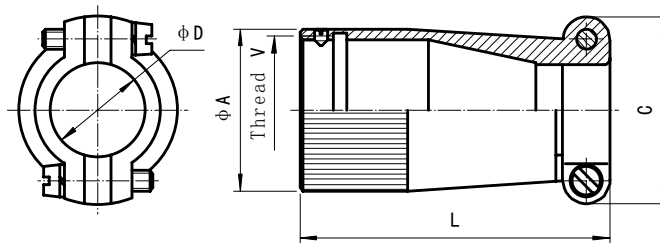

**SDMO**

Shell size	Thread V 2B	D6	Cable outlet diameter d
0,	0"5000-20 INF	1,	6"

Shell size	Thread V 2B	A	C	D	L
0,	0"5000-20 INF	16"0	1,"5	7	25"1
10	0"6250-24 INEF	1-"5	21"6	10	27"1
12	0"7500-20 INEF	2'"0	25"0	12	'4"1
14	0",750-20 INEF	26"5	2-"6	14	44"1
16	1"0000-20 INEF	2-"5	2-"6	16	'6"1
1,	1"0625-1, INEF	'1"0	'2"0	1,	4,"1
20	1"1,75-1, INEF	'4"0	'"6	20	52"5
22	1""125-1, INEF	'7"0	'6"5	22	52"5
24	1"4'75-1, INEF	40"5	41"1	24	52"5