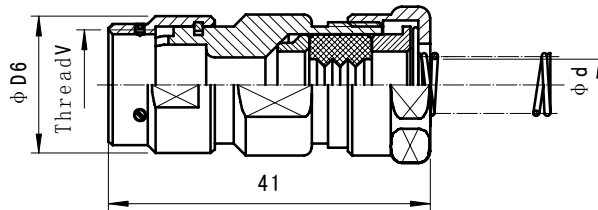

**SDMO**

Shell size	Thread V 2B	D6	Cable outlet diameter d
0,	0"5000-20 INF	1,	6"

Shell size	Thread V 2B	A	C	D	L
0,	0"5000-20 INF	16"0	1,"5	7	25"1
10	0"6250-24 INEF	1-"5	21"6	10	27"1
12	0"7500-20 INEF	2'"0	25"0	12	'4"1
14	0",750-20 INEF	26"5	2-"6	14	44"1
16	1"0000-20 INEF	2-"5	2-"6	16	'6"1
1,	1"0625-1, INEF	'1"0	'2"0	1,	4,"1
20	1"1,75-1, INEF	'4"0	'"6	20	52"5
22	1""125-1, INEF	'7"0	'6"5	22	52"5
24	1"4'75-1, INEF	40"5	41"1	24	52"5